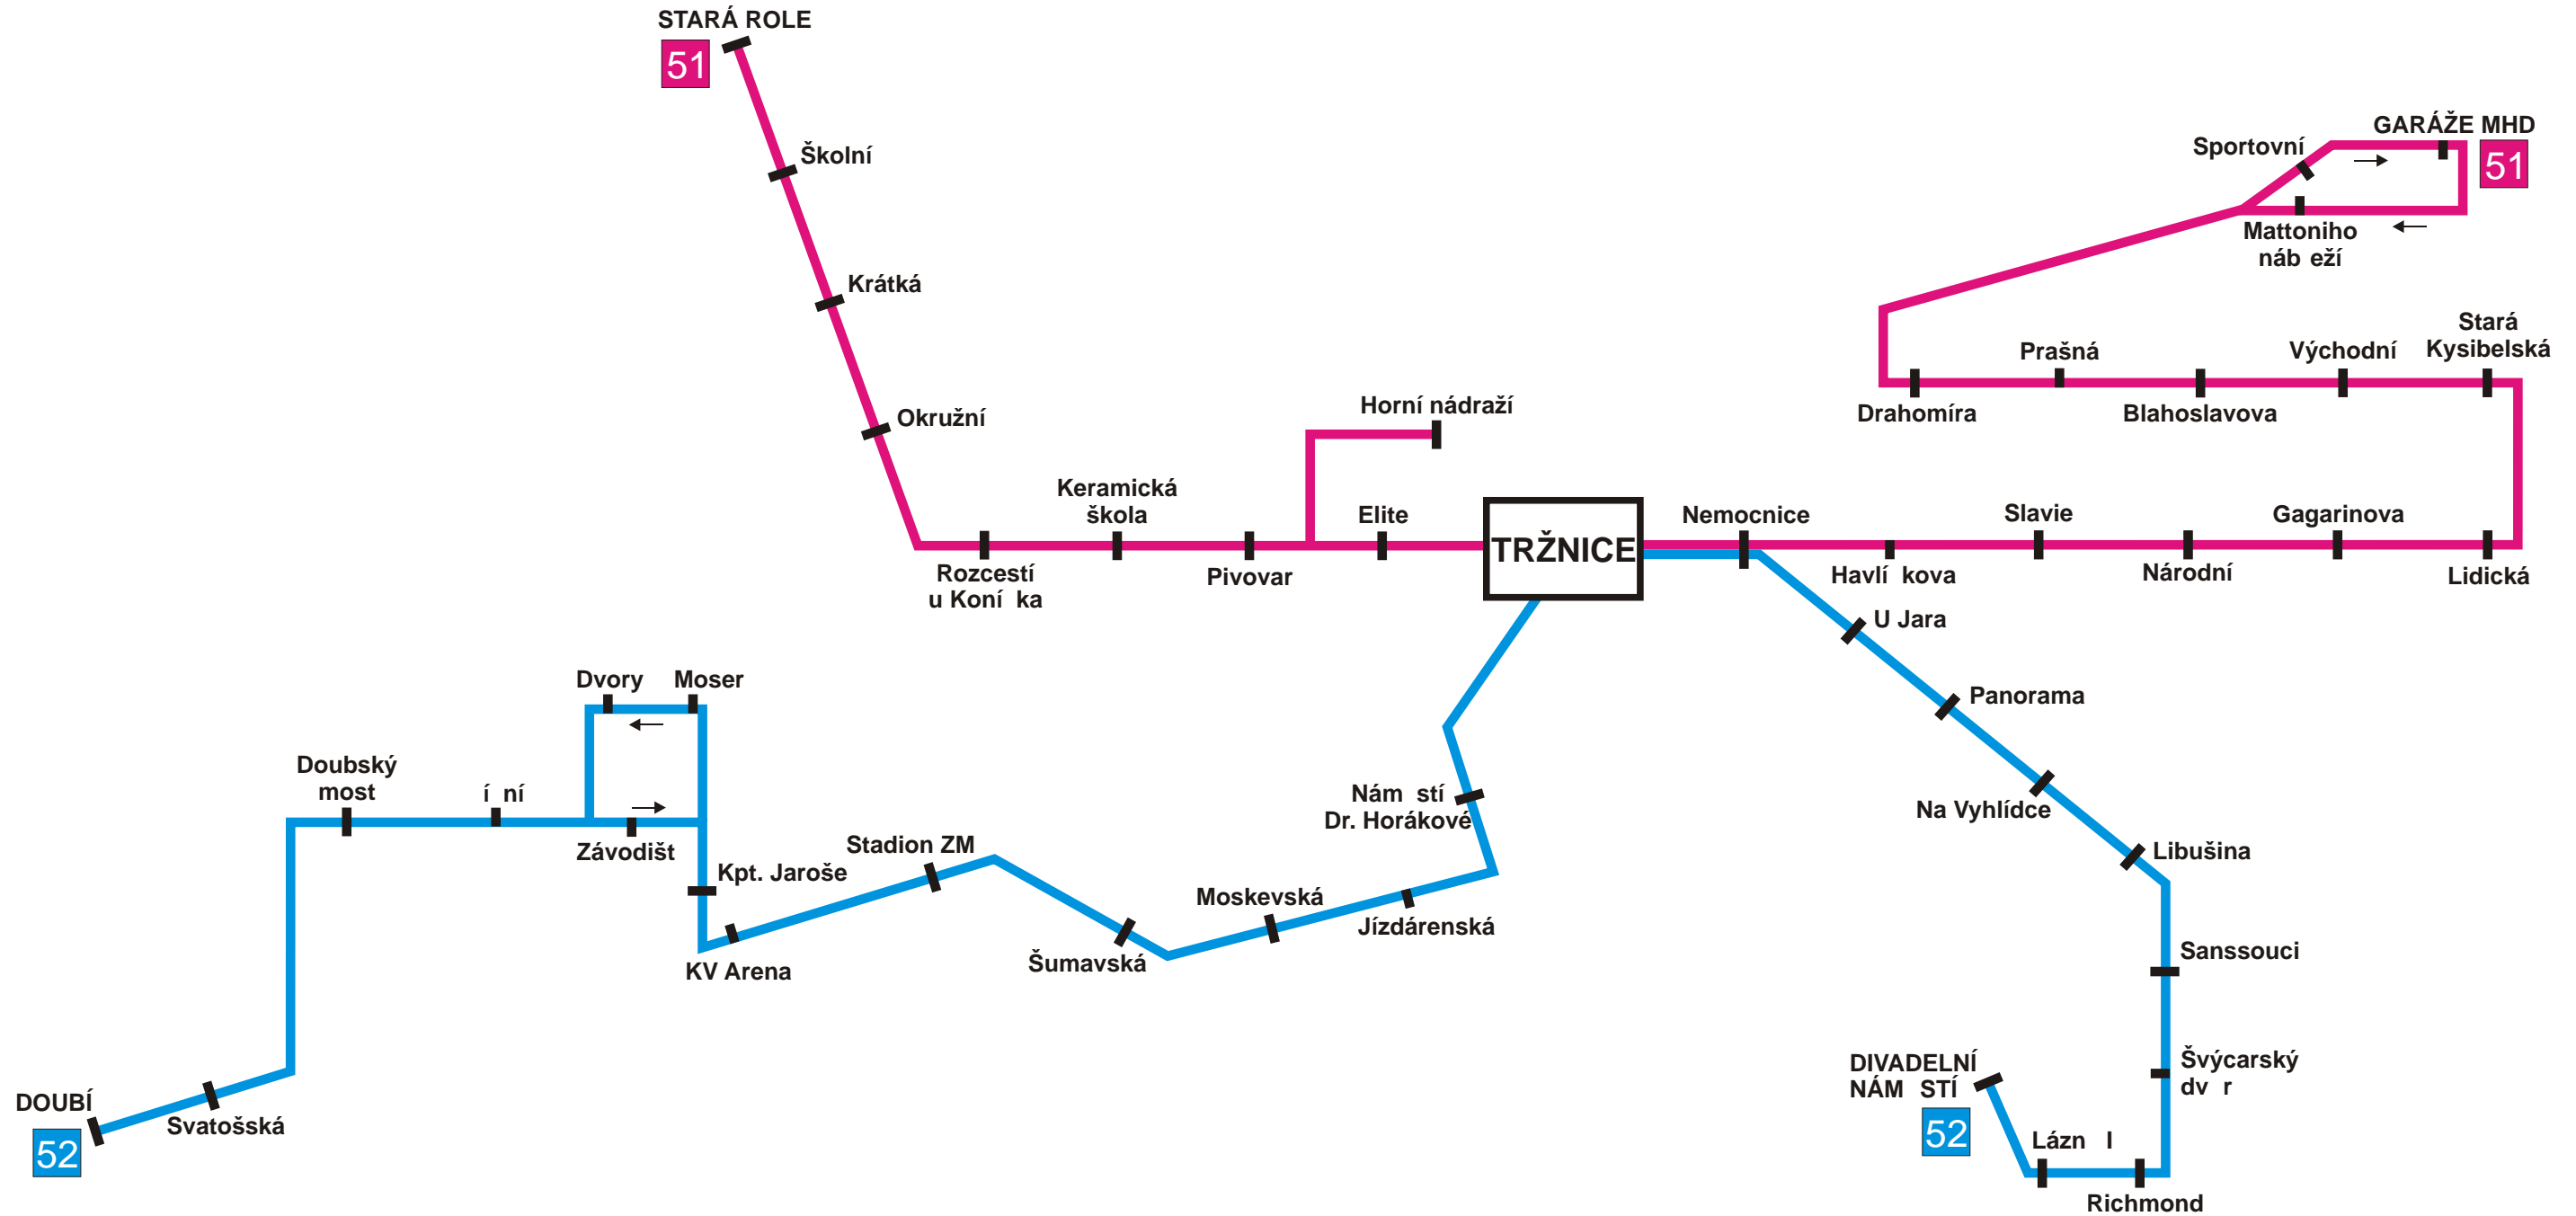

KARLOVY VARY

Plán městské hromadné dopravy

NOVÉ LINKY

Platí od 19.6.2009

- autobusová linka
- zastávka
- jednosměrná zastávka
- konečná zastávka