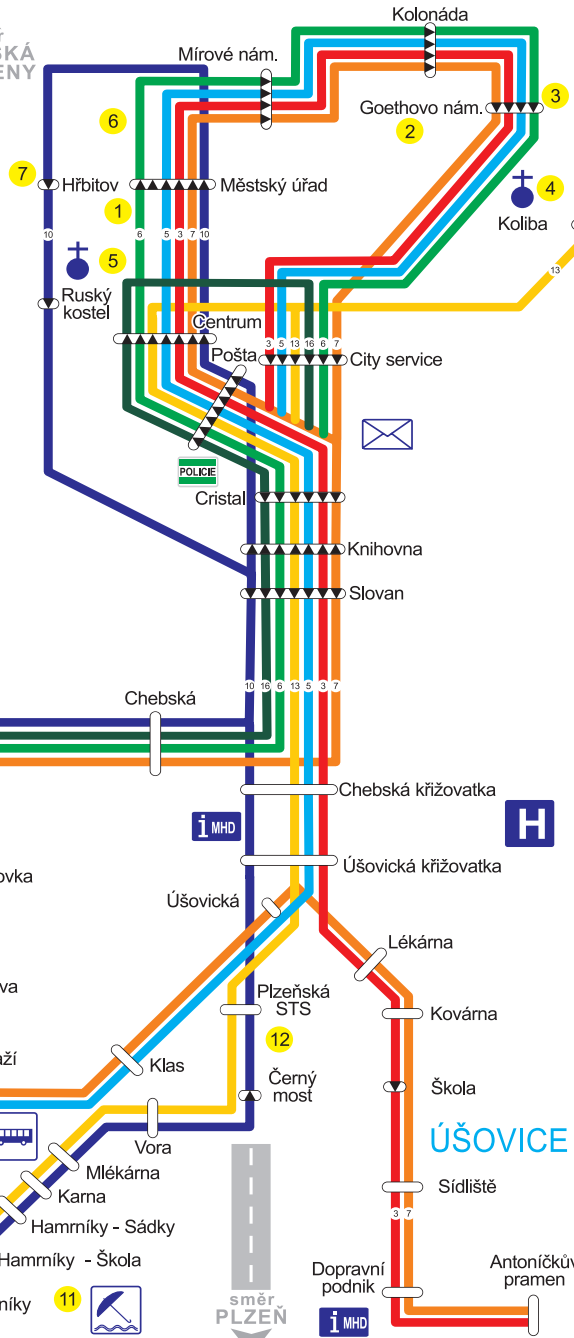

# SCHÉMA LINEK MHD MARIÁNSKÉ LÁZNĚ

### KLIMENTOV

- Klimentov - Sídliště
- V.H. - Růžek
- V.H. - Prádelna

### DRMOUL

- 14 Drmoul - Náměstí
- Drmoul - Křižovatka

### HAMRNÍKY

směr  
 KLADSKÁ PRAMENY

<b>3</b>	Antoničkův pramen - Centrum - Goethovo nám.
<b>5</b>	Panská Pole - Nádraží - Centrum - Goethovonám.
<b>6</b>	City service - Kaufland - Velká Hleďsebe - Klimentov
<b>7</b>	Antoničkův pramen - Nádraží - Panská Pole - Kaufland - Centrum - Goethovo nám.
<b>10</b>	(Drmoul) - Hamrníky - Vora - Plzeňská - Kaufland - Centrum - Městský úřad - Hřbitov
<b>13</b>	(Drmoul) - Hamrníky - Vora - Plzeňská - Centrum - Koliba - Krakonoš - (Zádub-Závišín)
<b>16</b>	City service - Kaufland - V. Hleďsebe - (Valy) - (Lázňe Kynžvart) - Klimentov - Centrum