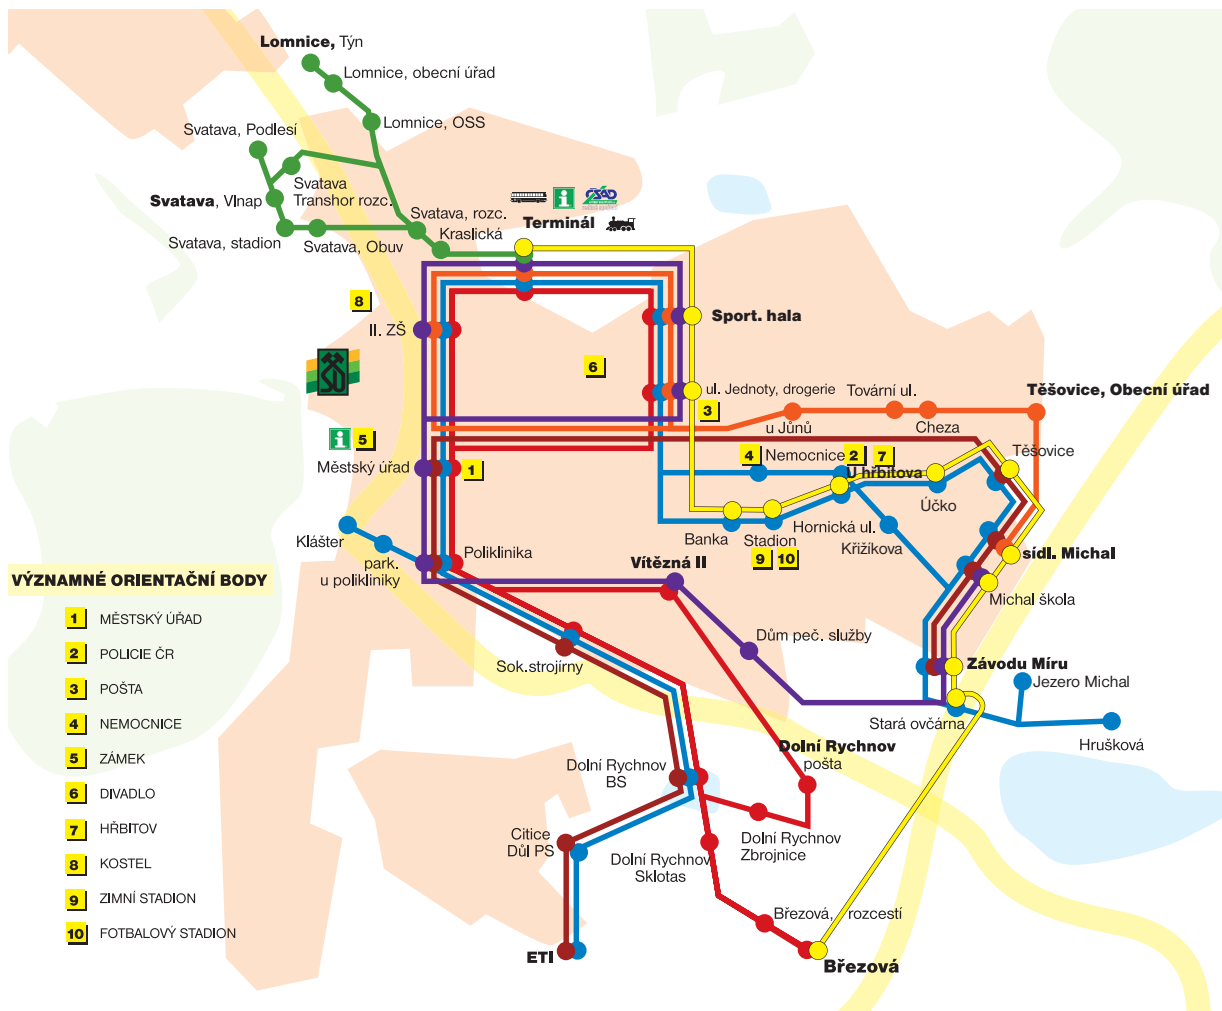

# Schéma vedení linek **MHD SOKOLOV**

**Linka 1** Březová - Dolní Rychnov - Sokolov, Terminál  
 - Dolní Rychnov - Březová

**Linka 2** Lomnice - Svatava - Sokolov, Terminál

**Linka 3** Sokolov, Hrušková - Sokolov, Závodu Míru  
 - Sokolov, Terminál - Tisová, ETI

**Linka 4** Sokolov, sídl. Michal - Těšovice - Sokolov,  
 Terminál - Těšovice - Sokolov - sídl. Michal

**Linka 5** Sokolov, Závodu Míru - Sokolov,  
 sídl. Michal - Sokolov, Městský úřad - Tisová, ETI

**Linka 6** Sokolov, sídl. Michal škola - Vítězná II - Sokolov,  
 Terminál - Vítězná II - Sokolov, sídl. Michal škola

**Linka 7** Březová - Sokolov, sídl. Michal - Sokolov, Terminál